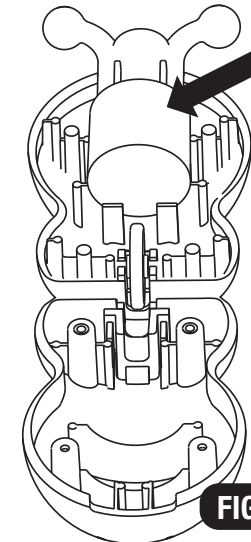

Ref. 831 Centopéia

Informações Gerais

Informaciones Generales

As pilhas incluídas no dispositivo de som são destinadas apenas a demonstração do funcionamento do brinquedo no ponto de venda e devem ser trocadas quando estiverem fracas. La pila incluida en el dispositivo de sonido está destinada sólo para la demostración del juguete en el punto de venta y debe ser reemplazada cuando este agotada.

1 Troca de pilhas

Cambio de pilas

1.1 Retirar a cabeça da Centopéia flexionando em sentido contrário ao vagão do engate para que não quebre o mesmo. (Fig. 1)

Retire la cabeza del ciempiés haciendo flexión en dirección opuesta al carro de enganche para que no se rompa. (Fig. 1).

1.2 Desparafusar a cabeça da Centopéia. (Fig. 2)
 Suelte los tornillos de la la cabeza del ciempiés. (Fig. 2)

1.3 Retirar o dispositivo de som. (Fig. 3)
 Retire el dispositivo de sonido. (Fig. 3)

1.4 Realizar a troca das baterias. (Fig. 4)
 Cambie las baterías. (Fig. 4)