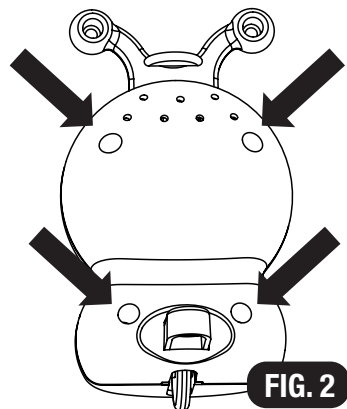

Ref. 831 Centopéia

Informações Gerais

Informaciones Generales

As pilhas incluídas no dispositivo de som são destinadas apenas a demonstração do funcionamento do brinquedo no ponto de venda e devem ser trocadas quando estiverem fracas. La pila incluida en el dispositivo de sonido está destinada sólo para la demostración del juguete en el punto de venta y debe ser reemplazada cuando este agotada.

1 Troca de pilhas

Cambio de pilas

1.1 Retirar a cabeça da Centopéia flexionando em sentido contrário ao vagão do engate para que não quebre o mesmo. (Fig. 1)

Retire la cabeza del ciempiés haciendo flexión en dirección opuesta al carro de enganche para que no se rompa. (Fig. 1).